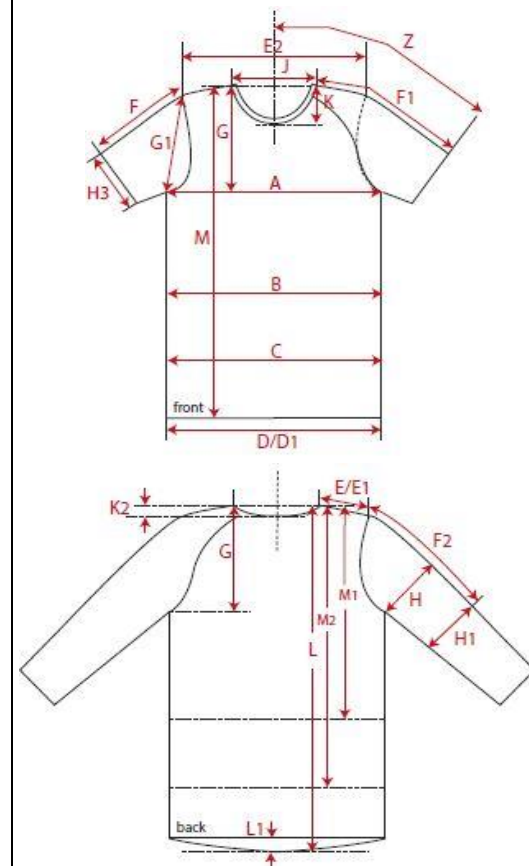

Fertigmaße in cm für Größe cm for size	measurements in cm for size	CODE	TOLERANCE (+/-)	XS	IS	S	IS	M	IS	L	IS	XL	IS	XXL	IS	3XL	IS	4XL	IS	5XL	IS	6XL	IS		
front length from HSP		M	1	66,00		68,00		70,00		72,00		74,00		76,00		77,00		78,00		79,00					
1/2 chest width		A	1	50,00		53,00		56,00		59,00		62,00		65,00		69,50		74,00		78,50					
1/2 waist width		B	1	48,00		51,00		54,00		57,00		60,00		63,00		67,50		72,00		76,50					
waist position from HSP		M1	0,5	44,30		44,90		45,50		46,10		46,70		47,30		47,90		48,50		49,10					
1/2 hem width		D	1	40,50		43,50		46,50		49,50		52,50		55,50		60,00		64,50		69,00					
shoulder to shoulder		E2	1	43,20		44,60		46,00		47,40		48,80		50,20		52,30		54,40		56,50					
sleeve length from shoulder (set in)		F	1	67,20		67,60		68,00		68,40		68,80		69,20		69,60		70,00		70,40					
armhole straight (set in)		G1	1	24,20		25,10		26,00		26,90		27,80		28,70		29,60		30,50		31,40					
1/2 upper arm width		H	0,5	19,50		20,50		21,50		22,50		23,50		24,50		26,00		27,50		29,00					
1/2 elbow width		H1	0,5	16,10		16,80		17,50		18,20		18,90		19,60		20,60		21,60		22,60					
elbow position from shoulder (set in)		F2	0,5	35,00		35,50		36,00		36,50		37,00		37,50		38,00		38,50		39,00					
1/2 sleeve hem width		H3	0,5	9,20		9,60		10,00		10,40		10,80		11,20		11,80		12,40		13,00					
sleeve height/ sleeve cuff height		V1	0,5	5,50		5,50		5,50		5,50		5,50		5,50		5,50		5,50		5,50					
hem height/ hem cuff height		V	0,5	5,50		5,50		5,50		5,50		5,50		5,50		5,50		5,50		5,50					
1/2 neck width		J	0,5	20,80		21,40		22,00		22,60		23,20		23,80		24,70		25,60		26,50					
front neck drop		K	0,5	8,40		8,70		9,00		9,30		9,60		9,90		10,35		10,80		11,25					
back neck drop		K2	0,5	2,00		2,00		2,00		2,00		2,00		2,00		2,00		2,00		2,00					
hood height		R	0,5	35,60		36,30		37,00		37,70		38,40		39,10		39,80		40,50		41,20					
hood width		R2	0,5	0,70		#WERT!		pls adv		#WERT!		#WERT!		#WERT!		#WERT!		#WERT!		#WERT!					
pocket opening		U	0,5	16,00		16,00		17,00		17,00		18,00		18,00		19,00		19,00		19,00					